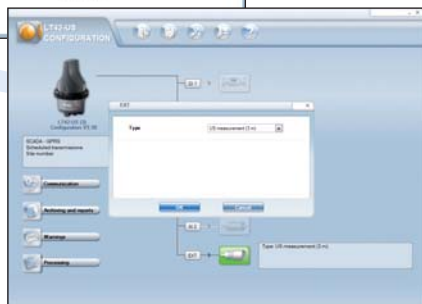

- ▶ Автоматический мониторинг
- ▶ Непрерывная диагностика
- ▶ Измерение уровня и вычисление расхода
- ▶ Срабатывание сигналов тревоги с учетом пороговых значений.

SOFREL LT-US: Измерение расхода в самотечных коллекторах

Функции измерения уровня и расхода

- ▶ Определение переполнения
 - Использование специального датчика CSV
 - Высокая точность обнаружения
- ▶ Измерения
 - Ультразвуковой преобразователь, диапазон измерения 0,1 - 3 м
 - Точность: +/- 3 мм
 - Длина кабеля: 5 м
 - Дополнительно: 2 аналоговых входа для внешнего датчика 4-20мА
- ▶ Вычисления и архивация
 - Вычисление расхода с помощью таблиц перевода
 - Ежедневное вычисление расхода
 - Управление порогом срабатывания тревоги на превышение уровня или расхода
 - Архивация измерений согласно различным периодам времени (автоматическое изменение периода при возникновении события, например: переполнение)
 - Архивация изменения статуса (например, пороги)
- ▶ Передача сигналов и предупреждений
 - Цифровые входы (DI), присваиваемые контактам или датчикам переполнения CSV
 - В случае изменения статуса или превышения порога:
 - Связь с централизованной ситемой
 - Отправка тревожного SMS-сообщения

Установка и настройка

- Монтажный комплект поставляется вместе с регистратором данных
- Дополнительное оборудование (для установки преобразователя US):
 - Выдвижной монтажный кронштейн
 - Дефлектор
- Работа с регистратором данных и преобразователем US (графическое программное обеспечение SOFTTOOLS) довольно проста

Прикрутите винты для регулировки угла

Прикрутите винты для крепления кронштейна

Локальный режим работы (Bluetooth)

- Полная диагностика (статус цифровых и аналоговых выходов, тестирование, калибровка, тест на качество измерения и т.д.)
- Передача данных с графиками и таблицами Excel