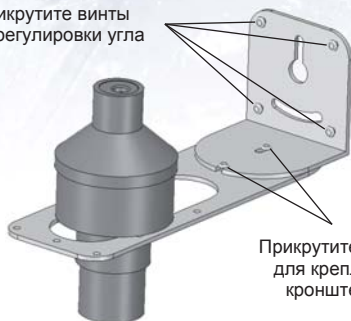

SOFREL LT-US: Измерение расхода в самотечных коллекторах

Функции измерения уровня и расхода

- Определение переполнения
  - Использование специального датчика CSV
  - Высокая точность обнаружения
- Измерения
  - Ультразвуковой преобразователь, диапазон измерения 0,1 - 3 м
  - Точность: +/- 3 мм
  - Длина кабеля: 5 м
  - Дополнительно: 2 аналоговых входа для внешнего датчика 4-20мА
- Вычисления и архивация
  - Вычисление расхода с помощью таблиц перевода
  - Ежедневное вычисление расхода
  - Управление порогом срабатывания тревоги на превышение уровня или расхода
  - Архивация измерений согласно различным периодам времени (автоматическое изменение периода при возникновении события, например: переполнение)
  - Архивация изменения статуса (например, пороги)
- Передача сигналов и предупреждений
  - Цифровые входы (DI), присваиваемые контактам или датчикам переполнения CSV
  - В случае изменения статуса или превышения порога:
    - Связь с централизованной ситемой
    - Отправка тревожного SMS-сообщения

Установка и настройка

- Монтажный комплект поставляется вместе с регистратором данных
- Дополнительное оборудование (для установки преобразователя US):
  - Выдвижной монтажный кронштейн
  - Дефлектор
- Работа с регистратором данных и преобразователем US (графическое программное обеспечение SOFTTOOLS) довольно проста

Прикрутите винты для регулировки угла

Прикрутите винты для крепления кронштейна