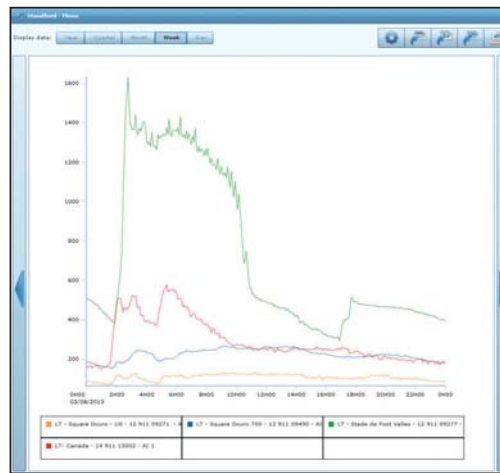

SOFREL LT-US

Измерение расхода в самотечных коллекторах

Энергетически автономный, оснащенный GSM-антенной высокой производительности, водонепроницаемый (IP68), прибор SOFREL LT-US удовлетворяет всем потребностям для работы с водопроводными сетями.

Благодаря ультразвуковому преобразователю для измерения уровня, регистратор данных LT-US позволяет осуществлять непрерывный мониторинг расхода в самотечных коллекторах.

Простой в установке, автономный (питание осуществляется от батареи), прибор LT-US является прекрасным решением для контроля сточных вод или стоков дождевой воды.

- Автоматический мониторинг
- Непрерывная диагностика
- Измерение уровня и вычисление расхода
- Срабатывание сигналов тревоги с учетом пороговых значений.